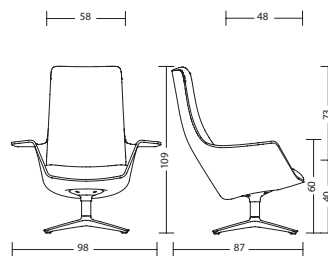

woo74
mit Armlehne: 19 kg