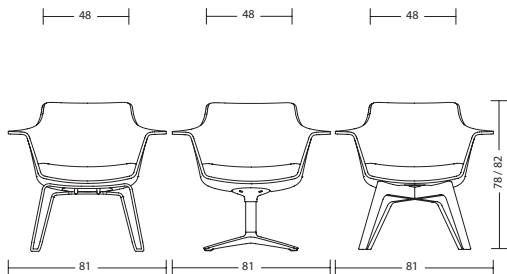

woo58 + 3246 / 3231 / 3206
mit Armlehne: 8 kg