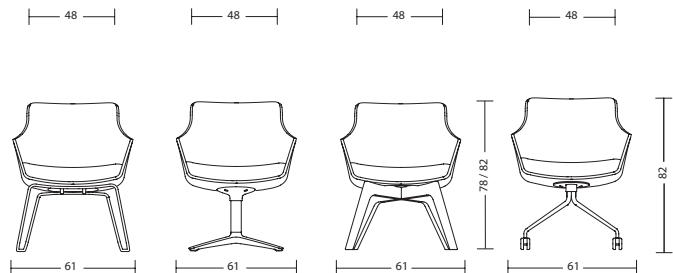

Sessel Lounge (Sitzhöhe 40 cm), Sessel Meeting (Sitzhöhe 44 cm)

Funktion	<ul style="list-style-type: none">- LOUNGE (Sitzhöhe 40cm): sich in entspannter, zurückgelehnter Körperhaltung austauschen- MEETING (Sitzhöhe 44cm): in aufrechter Körperhaltung am Tisch arbeiten
Schale	<ul style="list-style-type: none">- Schale aus Formvlies, dunkelgrau oder hellgrau- Robust und pflegeleicht- Wandstärke 13 mm- woo58: Armstützen integriert, Höhe 17 cm- woo57: mit Seitenwangen- woo56: ohne Seitenwangen
Gestell	<ul style="list-style-type: none">- Es sind verschiedene Gestelle möglich:- 3246: Kufengestell, schwarz- 3231: 4-strahliges Aluminium Fußkreuz schwarz, mit Gleitern- 3206: 4-Fuß Holzgestell, Buche natur- 3226: Spinnenfuß 4-strahlig schwarz, mit Rollen- Aluminium Fußkreuz mit Gleitern & Holzgestell: passend bis 125 kg Körpergewicht- Kufengestell & Spinnenfuß: passend bis 110 kg Körpergewicht
Sitz	<ul style="list-style-type: none">- Lounge-Sitzhöhe 40 cm- Meeting-Sitzhöhe 44 cm- Sitztiefe 47 cm- Sitzbreite 48 cm- 60 mm PU-Schaum- Schaumdichte >60 kg/m³
Rollen	<ul style="list-style-type: none">- 3226: Kunststoff schwarz, Ø 50 mm, harte Rollen
Gleiter	<ul style="list-style-type: none">- 3231: Hypergleiter, schwarz- 3246: Kunststoffgleiter, schwarz- 3206: Kunststoffgleiter, schwarz
Normen / Zertifikate	<ul style="list-style-type: none">- GS-Zeichen der TÜV Rheinland LGA Products GmbH / DIN EN 16139- Greenguard Zertifizierung- RedDot Design award 2020
Garantie	<ul style="list-style-type: none">- 5 Jahre Garantie (s. Verkaufs- und Lieferbedingungen)

Abmessungen

woo75
mit Armlehne: 20 kg

woo74
mit Armlehne: 19 kg

woo58 + 3246 / 3231 / 3206
mit Armlehne: 8 kg

woo58 + 3246 / 3231 / 3206
mit Armlehne: 8 kg

woo57 + 3246 / 3231 / 3206 / 3226
ohne Armlehne: 8 kg