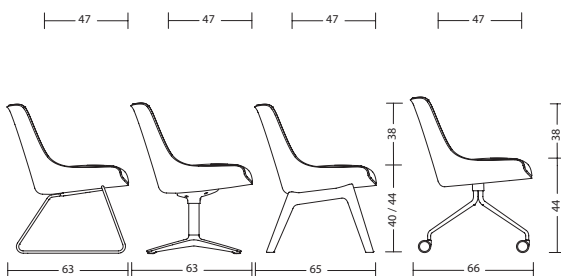

woo56 + 3246 / 3231 / 3206 / 3226
ohne Armlehne: 7 kg

Stoffbedarf

Modell	gleichfarbig Sitz und Rücken		Sitz
woo75	1,73 x 1,30 m		-
woo74	1,73 x 1,30 m		-
woo58	-		0,70 x 1,30 m
woo57	-		0,70 x 1,30 m
woo56	-		0,70 x 1,30 m

Lederbedarf auf Anfrage