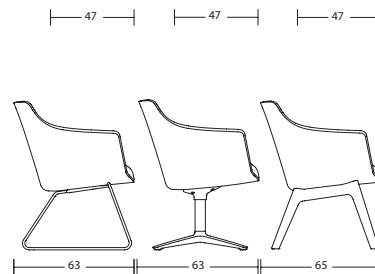

Sessel Lounge (Sitzhöhe 40 cm), Sessel Meeting (Sitzhöhe 44 cm)

Funktion	<ul style="list-style-type: none">- LOUNGE (Sitzhöhe 40cm): sich in entspannter, zurückgelehnter Körperhaltung austauschen- MEETING (Sitzhöhe 44cm): in aufrechter Körperhaltung am Tisch arbeiten
Schale	<ul style="list-style-type: none">- Schale aus Formvlies, dunkelgrau oder hellgrau- Robust und pflegeleicht- Wandstärke 13 mm- woo58: Armstützen integriert, Höhe 17 cm- woo57: mit Seitenwangen- woo56: ohne Seitenwangen
Gestell	<ul style="list-style-type: none">- Es sind verschiedene Gestelle möglich:- 3246: Kufengestell, schwarz- 3231: 4-strahliges Aluminium Fußkreuz schwarz, mit Gleitern- 3206: 4-Fuß Holzgestell, Buche natur- 3226: Spinnenfuß 4-strahlig schwarz, mit Rollen- Aluminium Fußkreuz mit Gleitern & Holzgestell: passend bis 125 kg Körpergewicht- Kufengestell & Spinnenfuß: passend bis 110 kg Körpergewicht
Sitz	<ul style="list-style-type: none">- Lounge-Sitzhöhe 40 cm- Meeting-Sitzhöhe 44 cm- Sitztiefe 47 cm- Sitzbreite 48 cm- 60 mm PU-Schaum- Schaumdichte >60 kg/m³
Rollen	<ul style="list-style-type: none">- 3226: Kunststoff schwarz, Ø 50 mm, harte Rollen
Gleiter	<ul style="list-style-type: none">- 3231: Hypergleiter, schwarz- 3246: Kunststoffgleiter, schwarz- 3206: Kunststoffgleiter, schwarz
Normen / Zertifikate	<ul style="list-style-type: none">- GS-Zeichen der TÜV Rheinland LGA Products GmbH / DIN EN 16139- Greenguard Zertifizierung- RedDot Design award 2020
Garantie	<ul style="list-style-type: none">- 5 Jahre Garantie (s. Verkaufs- und Lieferbedingungen)

Abmessungen

woo75
mit Armlehne: 20 kg

woo74
mit Armlehne: 19 kg

woo58 + 3246 / 3231 / 3206
mit Armlehne: 8 kg

woo58 + 3246 / 3231 / 3206
mit Armlehne: 8 kg

woo57 + 3246 / 3231 / 3206 / 3226
ohne Armlehne: 8 kg