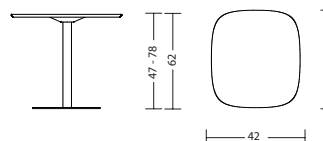

Sessel Lounge (Sitzhöhe 40 cm), Sessel Meeting (Sitzhöhe 44 cm)

Funktion	<ul style="list-style-type: none">- LOUNGE (Sitzhöhe 40cm): sich in entspannter, zurückgelehnter Körperhaltung austauschen- MEETING (Sitzhöhe 44cm): in aufrechter Körperhaltung am Tisch arbeiten
Schale	<ul style="list-style-type: none">- Schale aus Formvlies, dunkelgrau oder hellgrau- Robust und pflegeleicht- Wandstärke 13 mm- woo58: Armstützen integriert, Höhe 17 cm- woo57: mit Seitenwangen- woo56: ohne Seitenwangen
Gestell	<ul style="list-style-type: none">- Es sind verschiedene Gestelle möglich:- 3246: Kufengestell, schwarz- 3231: 4-strahliges Aluminium Fußkreuz schwarz, mit Gleitern- 3206: 4-Fuß Holzgestell, Buche natur- 3226: Spinnenfuß 4-strahlig schwarz, mit Rollen- Aluminium Fußkreuz mit Gleitern & Holzgestell: passend bis 125 kg Körpergewicht- Kufengestell & Spinnenfuß: passend bis 110 kg Körpergewicht
Sitz	<ul style="list-style-type: none">- Lounge-Sitzhöhe 40 cm- Meeting-Sitzhöhe 44 cm- Sitztiefe 47 cm- Sitzbreite 48 cm- 60 mm PU-Schaum- Schaumdichte >60 kg/m³
Rollen	<ul style="list-style-type: none">- 3226: Kunststoff schwarz, Ø 50 mm, harte Rollen
Gleiter	<ul style="list-style-type: none">- 3231: Hypergleiter, schwarz- 3246: Kunststoffgleiter, schwarz- 3206: Kunststoffgleiter, schwarz
Normen / Zertifikate	<ul style="list-style-type: none">- GS-Zeichen der TÜV Rheinland LGA Products GmbH / DIN EN 16139- Greenguard Zertifizierung- RedDot Design award 2020
Garantie	<ul style="list-style-type: none">- 5 Jahre Garantie (s. Verkaufs- und Lieferbedingungen)

Abmessungen

woo75
mit Armlehne: 20 kg

woo74
mit Armlehne: 19 kg

woo58 + 3246 / 3231 / 3206
mit Armlehne: 8 kg

woo58 + 3246 / 3231 / 3206
mit Armlehne: 8 kg

woo57 + 3246 / 3231 / 3206 / 3226
ohne Armlehne: 8 kg

woo57 + 3246 / 3231 / 3206 / 3226
ohne Armlehne: 8 kg

woo56 + 3246 / 3231 / 3206 / 3226
ohne Armlehne: 7 kg

woo56 + 3246 / 3231 / 3206 / 3226
ohne Armlehne: 7 kg

woo25
Gewicht: 11 kg / 12 kg

woo24
Gewicht: 7 kg