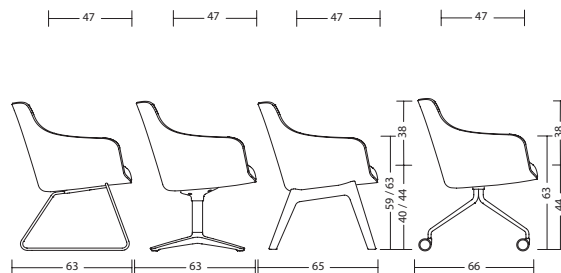

Sessel Lounge (Sitzhöhe 40 cm), Sessel Meeting (Sitzhöhe 44 cm)

Funktion	<ul style="list-style-type: none">- LOUNGE (Sitzhöhe 40cm): sich in entspannter, zurückgelehnter Körperhaltung austauschen- MEETING (Sitzhöhe 44cm): in aufrechter Körperhaltung am Tisch arbeiten
Schale	<ul style="list-style-type: none">- Schale aus Formvlies, dunkelgrau oder hellgrau- Robust und pflegeleicht- Wandstärke 13 mm- woo58: Armstützen integriert, Höhe 17 cm- woo57: mit Seitenwangen- woo56: ohne Seitenwangen
Gestell	<ul style="list-style-type: none">- Es sind verschiedene Gestelle möglich:- 3246: Kufengestell, schwarz- 3231: 4-strahliges Aluminium Fußkreuz schwarz, mit Gleitern- 3206: 4-Fuß Holzgestell, Buche natur- 3226: Spinnenfuß 4-strahlig schwarz, mit Rollen- Aluminium Fußkreuz mit Gleitern & Holzgestell: passend bis 125 kg Körpergewicht- Kufengestell & Spinnenfuß: passend bis 110 kg Körpergewicht
Sitz	<ul style="list-style-type: none">- Lounge-Sitzhöhe 40 cm- Meeting-Sitzhöhe 44 cm- Sitztiefe 47 cm- Sitzbreite 48 cm- 60 mm PU-Schaum- Schaumdichte >60 kg/m³
Rollen	<ul style="list-style-type: none">- 3226: Kunststoff schwarz, Ø 50 mm, harte Rollen
Gleiter	<ul style="list-style-type: none">- 3231: Hypergleiter, schwarz- 3246: Kunststoffgleiter, schwarz- 3206: Kunststoffgleiter, schwarz
Normen / Zertifikate	<ul style="list-style-type: none">- GS-Zeichen der TÜV Rheinland LGA Products GmbH / DIN EN 16139- Greenguard Zertifizierung- RedDot Design award 2020
Garantie	<ul style="list-style-type: none">- 5 Jahre Garantie (s. Verkaufs- und Lieferbedingungen)

Abmessungen

woo75
mit Armlehne: 20 kg

woo74
mit Armlehne: 19 kg

woo58 + 3246 / 3231 / 3206
mit Armlehne: 8 kg

woo58 + 3246 / 3231 / 3206
mit Armlehne: 8 kg

woo57 + 3246 / 3231 / 3206 / 3226
ohne Armlehne: 8 kg