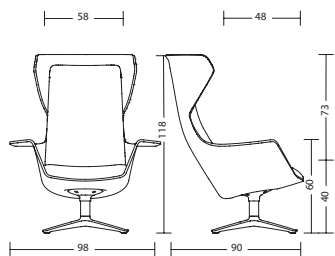

Abmessungen

woo75
mit Armlehne: 20 kg