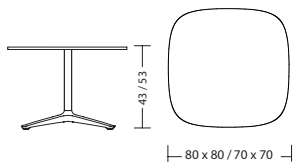

woo25
Gewicht: 11 kg / 12 kg