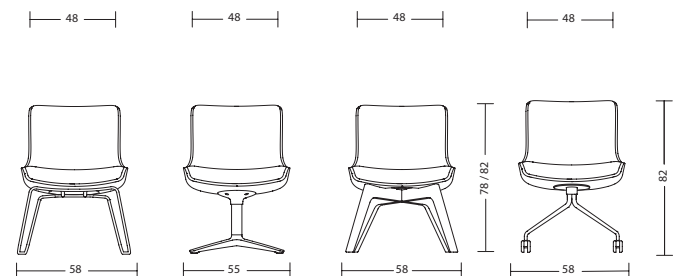

woo56 + 3246 / 3231 / 3206 / 3226
ohne Armlehne: 7 kg