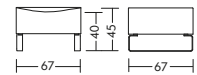

con60
con60 - 23 kg