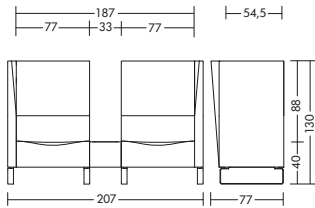

Concept C Sofa

Dimensions

con73
avec plaque latéral: con73 - 101 kg