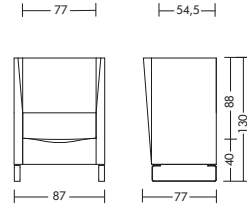

## Abmessungen

**con73**  
Mit Seitenwangen: con73 - 101 kg

**con72**  
Mit Seitenwangen: con72 - 91 kg

**con71**  
Mit Seitenwangen: con71 - 86 kg

**con63**  
Mit Armlehnen: con63 - 88 kg  
Ohne Armlehnen: con63 - 70 kg

## Dimensions

**con73**  
with side panels: con73 - 101 kg

**con72**  
with side panels: con72 - 91 kg

**con71**  
with side panels: con71 - 86 kg

**con63**  
with armrests: con63 - 88 kg  
without armrests: con63 - 70 kg