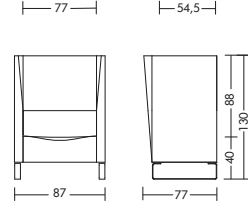

## Afmetingen

**con73**  
met zijpaneel: con73 - 101 kg

**con72**  
met zijpaneel: con72 - 91 kg

**con71**  
met zijpaneel: con71 - 86 kg

**con63**  
met armleuningen: con63 - 88 kg  
zonder armleuningen: con63 - 70 kg