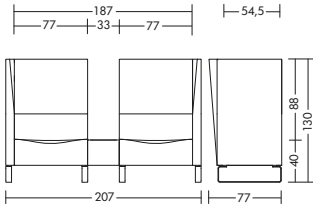

## Concept C Sofa

Stoffbedarf	
Modell	gleichfarbig Sitz und Rücken
con79	3,57 x 1,30 m
con78	2,95 x 1,30 m
con73	6,92 x 1,30 m
con72	6,92 x 1,30 m
con71	3,46 x 1,30 m
con69	2,02 x 1,30 m
con68	1,40 x 1,30 m
con63	5,28 x 1,30 m
con62	5,28 x 1,30 m
con61	2,64 x 1,30 m
con60	1,70 x 1,30 m
con22	-

## Dimensions

**con73**  
with side panels: con73 - 101 kg

**con72**  
with side panels: con72 - 91 kg

**con71**  
with side panels: con71 - 86 kg

**con63**  
with armrests: con63 - 88 kg  
without armrests: con63 - 70 kg