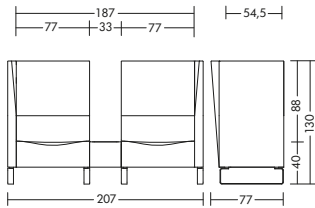

Concept C Sofa

Afmetingen

con73
met zijpaneel: con73 - 101 kg