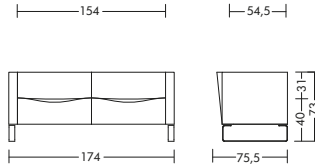

## Afmetingen

**con73**  
met zijpaneel: con73 - 101 kg

**con72**  
met zijpaneel: con72 - 91 kg

**con71**  
met zijpaneel: con71 - 86 kg

**con63**  
met armleuningen: con63 - 88 kg  
zonder armleuningen: con63 - 70 kg