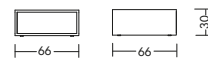

con22
con22 - 19 kg