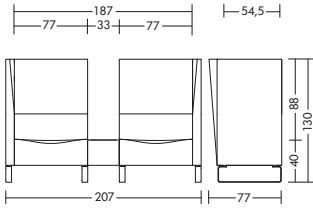

## Abmessungen

**con73**  
Mit Seitenwangen: con73 - 101 kg

**con72**  
Mit Seitenwangen: con72 - 91 kg

**con71**  
Mit Seitenwangen: con71 - 86 kg

**con63**  
Mit Armlehnen: con63 - 88 kg  
Ohne Armlehnen: con63 - 70 kg

## Concept C Sofa

Stoffbedarf	
Modell	gleichfarbig Sitz und Rücken
con79	3,57 x 1,30 m
con78	2,95 x 1,30 m
con73	6,92 x 1,30 m
con72	6,92 x 1,30 m
con71	3,46 x 1,30 m
con69	2,02 x 1,30 m
con68	1,40 x 1,30 m
con63	5,28 x 1,30 m
con62	5,28 x 1,30 m
con61	2,64 x 1,30 m
con60	1,70 x 1,30 m
con22	-

## Concept C Sofa

Métrage	
Modèle	de la même couleur assise / dossier
con79	3,57 x 1,30 m
con78	2,95 x 1,30 m
con73	6,92 x 1,30 m
con72	6,92 x 1,30 m
con71	3,46 x 1,30 m
con69	2,02 x 1,30 m
con68	1,40 x 1,30 m
con63	5,28 x 1,30 m
con62	5,28 x 1,30 m
con61	2,64 x 1,30 m
con60	1,70 x 1,30 m
con22	-