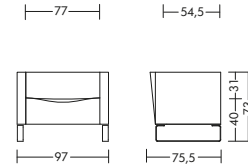

con61
met armleuningen: con61 - 50 kg
zonder armleuningen: con61 - 32 kg

Veo

Duera

Duera24

Ciello

Cato

Orbit Network

Mera XS-XL (NPR)

Duera XS-XL (NPR)

Concept C Sofa