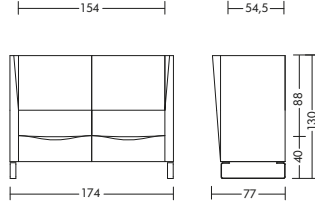

## Concept C Sofa

Stoffbedarf	
Modell	gleichfarbig Sitz und Rücken
con79	3,57 x 1,30 m
con78	2,95 x 1,30 m
con73	6,92 x 1,30 m
con72	6,92 x 1,30 m
con71	3,46 x 1,30 m
con69	2,02 x 1,30 m
con68	1,40 x 1,30 m
con63	5,28 x 1,30 m
con62	5,28 x 1,30 m
con61	2,64 x 1,30 m
con60	1,70 x 1,30 m
con22	-

## Dimensions

**con73**  
with side panels: con73 - 101 kg

**con72**  
with side panels: con72 - 91 kg

**con71**  
with side panels: con71 - 86 kg

**con63**  
with armrests: con63 - 88 kg  
without armrests: con63 - 70 kg