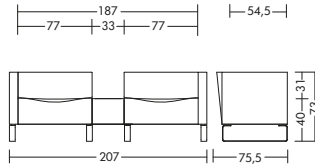

## Afmetingen

**con73**  
met zijpaneel: con73 - 101 kg

**con72**  
met zijpaneel: con72 - 91 kg

**con71**  
met zijpaneel: con71 - 86 kg

**con63**  
met armleuningen: con63 - 88 kg  
zonder armleuningen: con63 - 70 kg