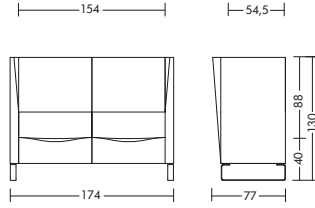

con72
met zijpaneel: con72 - 91 kg