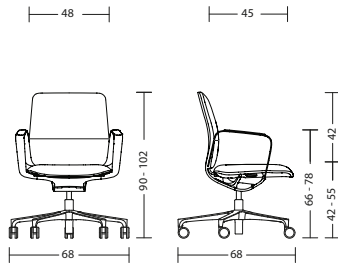

cow97
mit Armlehnen: cow97 - 17 kg