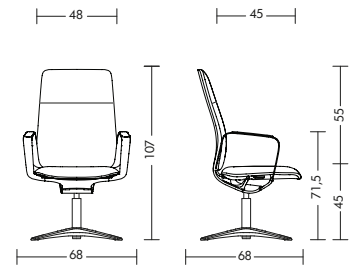

Dimensions

**cow98**  
avec accoudoirs: cow98 - 19 kg

**cow97**  
avec accoudoirs: cow97 - 17 kg

**cow91**  
avec accoudoirs: cow91 - 19 kg

**cow90**  
avec accoudoirs: cow90 - 17 kg

Métrage

Modèle	de la même couleur		de couleurs différentes	
	assise / dossier		assise	dossier
cow98	0,80 x 1,30 m		0,65 x 1,30 m	0,80 x 1,30 m
cow97	0,65 x 1,30 m		0,65 x 1,30 m	0,65 x 1,30 m
cow91	0,80 x 1,30 m		0,65 x 1,30 m	0,80 x 1,30 m
cow90	0,65 x 1,30 m		0,65 x 1,30 m	0,65 x 1,30 m