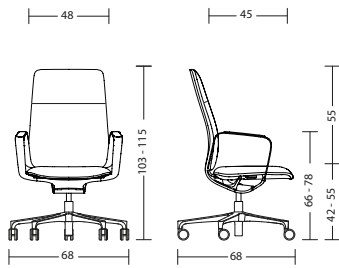

Dimensions

cow98
avec accoudoirs: cow98 - 19 kg