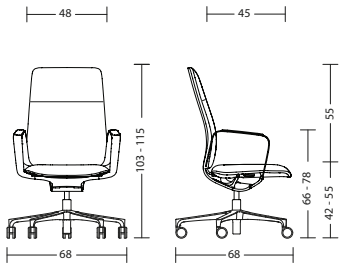

Dimensions

cow98
with arm supports: cow98 - 19 kg