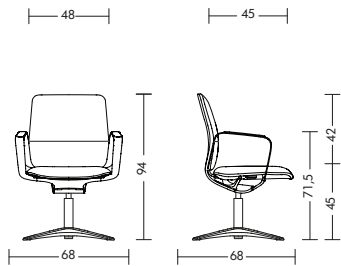

Dimensions

**cow98**  
avec accoudoirs: cow98 - 19 kg

**cow97**  
avec accoudoirs: cow97 - 17 kg

**cow91**  
avec accoudoirs: cow91 - 19 kg

**cow90**  
avec accoudoirs: cow90 - 17 kg

Métrage

Modèle	de la même couleur		de couleurs différentes	
	assise / dossier		assise	dossier
cow98	0,80 x 1,30 m		0,65 x 1,30 m	0,80 x 1,30 m
cow97	0,65 x 1,30 m		0,65 x 1,30 m	0,65 x 1,30 m
cow91	0,80 x 1,30 m		0,65 x 1,30 m	0,80 x 1,30 m
cow90	0,65 x 1,30 m		0,65 x 1,30 m	0,65 x 1,30 m

Afmetingen

**cow98**  
met armleuningen: cow98 - 19 kg

**cow97**  
met armleuningen: cow97 - 17 kg

**cow91**  
met armleuningen: cow91 - 19 kg

**cow90**  
met armleuningen: cow90 - 17 kg

Benodigde stof

Model	in verschillende kleuren		
	van dezelfde kleur	Zitting	Rugleuning
cow98	0,80 x 1,30 m	0,65 x 1,30 m	0,80 x 1,30 m
cow97	0,65 x 1,30 m	0,65 x 1,30 m	0,65 x 1,30 m
cow91	0,80 x 1,30 m	0,65 x 1,30 m	0,80 x 1,30 m
cow90	0,65 x 1,30 m	0,65 x 1,30 m	0,65 x 1,30 m