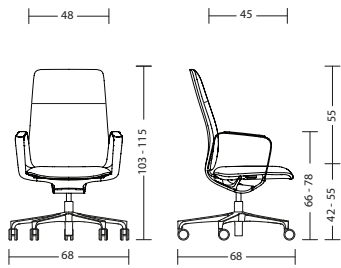

Afmetingen

cow98
met armleuningen: cow98 - 19 kg