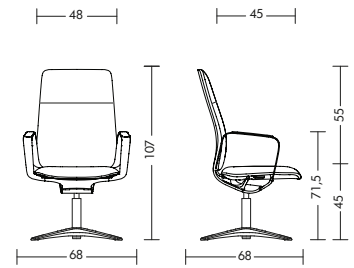

Dimensions

**cow98**  
avec accoudoirs: cow98 - 19 kg

**cow97**  
avec accoudoirs: cow97 - 17 kg

**cow91**  
avec accoudoirs: cow91 - 19 kg

**cow90**  
avec accoudoirs: cow90 - 17 kg

Métrage

Modèle	de la même couleur		de couleurs différentes	
	assise / dossier		assise	dossier
cow98	0,80 x 1,30 m		0,65 x 1,30 m	0,80 x 1,30 m
cow97	0,65 x 1,30 m		0,65 x 1,30 m	0,65 x 1,30 m
cow91	0,80 x 1,30 m		0,65 x 1,30 m	0,80 x 1,30 m
cow90	0,65 x 1,30 m		0,65 x 1,30 m	0,65 x 1,30 m

Afmetingen

**cow98**  
met armleuningen: cow98 - 19 kg

**cow97**  
met armleuningen: cow97 - 17 kg

**cow91**  
met armleuningen: cow91 - 19 kg

**cow90**  
met armleuningen: cow90 - 17 kg

Benodigde stof

Model	in verschillende kleuren		
	van dezelfde kleur	Zitting	Rugleuning
cow98	0,80 x 1,30 m	0,65 x 1,30 m	0,80 x 1,30 m
cow97	0,65 x 1,30 m	0,65 x 1,30 m	0,65 x 1,30 m
cow91	0,80 x 1,30 m	0,65 x 1,30 m	0,80 x 1,30 m
cow90	0,65 x 1,30 m	0,65 x 1,30 m	0,65 x 1,30 m