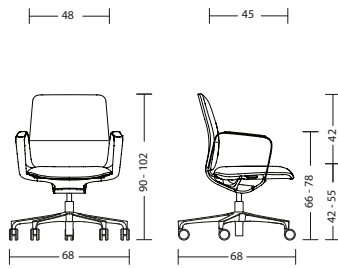

cow97
met armleuningen: cow97 - 17 kg