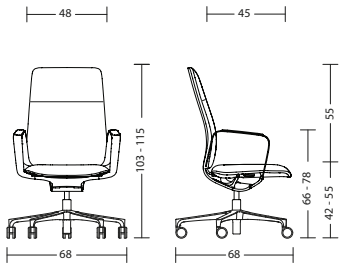

Abmessungen

cow98
mit Armlehnen: cow98 - 19 kg