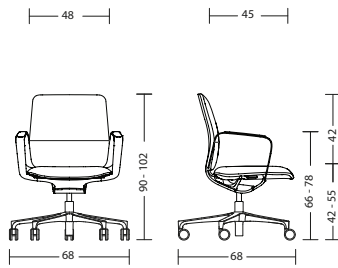

cow97
avec accoudoirs: cow97 - 17 kg