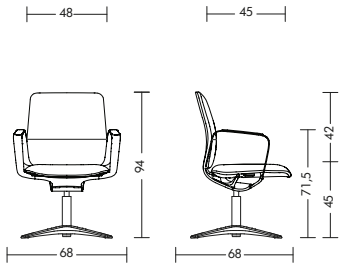

Abmessungen

**cow98**  
mit Armlehnen: cow98 - 19 kg

**cow97**  
mit Armlehnen: cow97 - 17 kg

**cow91**  
mit Armlehnen: cow91 - 19 kg

**cow90**  
mit Armlehnen: cow90 - 17 kg

Stoffbedarf

Modell	gleichfarbig	verschiedenfarbig	
	Sitz und Rücken	Sitz	Rücken
cow98	0,80 x 1,30 m	0,65 x 1,30 m	0,80 x 1,30 m
cow97	0,65 x 1,30 m	0,65 x 1,30 m	0,65 x 1,30 m
cow91	0,80 x 1,30 m	0,65 x 1,30 m	0,80 x 1,30 m
cow90	0,65 x 1,30 m	0,65 x 1,30 m	0,65 x 1,30 m