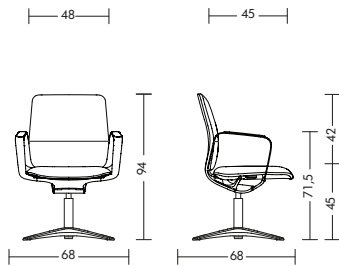

Dimensions

**cow98**  
avec accoudoirs: cow98 - 19 kg

**cow97**  
avec accoudoirs: cow97 - 17 kg

**cow91**  
avec accoudoirs: cow91 - 19 kg

**cow90**  
avec accoudoirs: cow90 - 17 kg

Métrage

Modèle	de la même couleur		de couleurs différentes	
	assise / dossier		assise	dossier
cow98	0,80 x 1,30 m		0,65 x 1,30 m	0,80 x 1,30 m
cow97	0,65 x 1,30 m		0,65 x 1,30 m	0,65 x 1,30 m
cow91	0,80 x 1,30 m		0,65 x 1,30 m	0,80 x 1,30 m
cow90	0,65 x 1,30 m		0,65 x 1,30 m	0,65 x 1,30 m