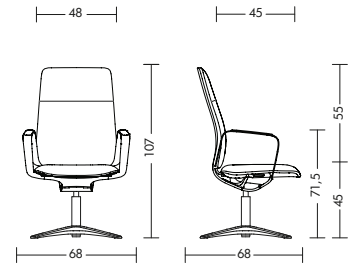

cow91
mit Armlehnen: cow91 - 19 kg