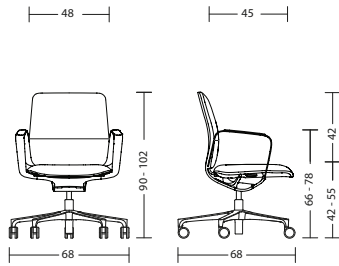

cow97
with arm supports: cow97 - 17 kg