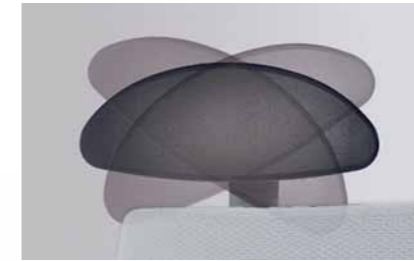

3D-Armsupports. Höhenverstellbar um 10 cm, Armauflage horizontal um 5 cm verstellbar und um 30° rechts/links schwenkbar.
3D arm supports. Height adjustment of 10 cm, armrest with 5 cm horizontal adjustment and 30° left/right swivel.

Z-Armlehnen. Höhenverstellbar um 10 cm. Optional mit Lederauflage.
Z-armrests. 10 cm height adjustment. Optionally with leather finish.