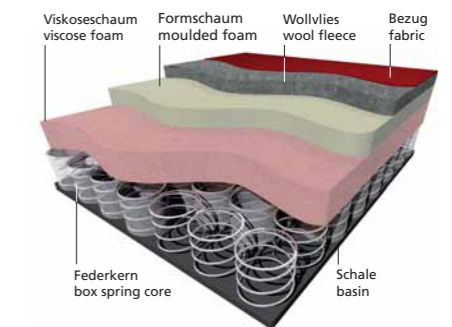

Für den 24-Stunden-Einsatz (Itera24): Der Sitz für Dauerbelastung. Atmungsaktives, viskoelastisches Material nimmt Körpergewicht und -kontur vollständig auf. Die entstehende Druckentlastung schont Bänder, Sitzbeinhöcker, Muskulatur und Nerven. Im Gegensatz zu herkömmlichen Schaumstoffen fördert die kugelförmige, offene Zellstruktur der Viskose die gleichmäßige Verteilung des Körpergewichtes, vermeidet Druckstellen und fördert die Durchblutung. Die anatomisch exakte Unterstützung verhindert Fehlhaltungen
For 24-hour use (Itera24): The chair for a permanent load. Breathable, visco-elastic cradles the body weight and contour. The resulting pressure relief protects the discs, the coccyx area, muscles and nerves. Unlike conventional foams, 'viscose', with its spherical, open cell structure, promotes the uniform distribution of body weight, prevents body pressure points and aids the circulation. The anatomically exact support prevents poor posture.